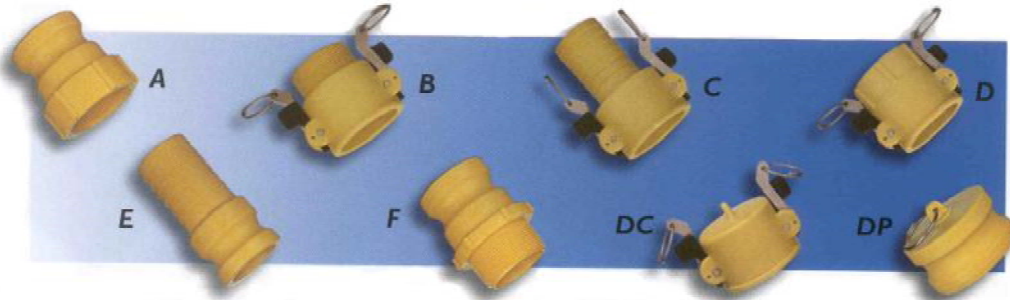

**Scroll down for 1-1/4" thru 4" sizes**

Item	Description	1/4"	3/8"	1/2"	3/4"	1"
A	Male Adapter x Female Thread	\$3.90 ea. <i>SalesCart Component</i> <a href="#">View On Web Server</a>	\$3.90 ea. <i>SalesCart Component</i> <a href="#">View On Web Server</a>	\$3.45 ea. <i>SalesCart Component</i> <a href="#">View On Web Server</a>	\$3.45 ea. <i>SalesCart Component</i> <a href="#">View On Web Server</a>	\$3.80 ea. <i>SalesCart Component</i> <a href="#">View On Web Server</a>
B	Female Coupler x Male Thread	n/a	n/a	\$8.90 ea. <i>SalesCart Component</i> <a href="#">View On Web Server</a>	\$8.60 ea. <i>SalesCart Component</i> <a href="#">View On Web Server</a>	\$10.30 ea. <i>SalesCart Component</i> <a href="#">View On Web Server</a>
C	Female Coupler x Hose Shank	n/a	n/a	\$8.60 ea. <i>SalesCart Component</i> <a href="#">View On Web Server</a>	\$8.60 ea. <i>SalesCart Component</i> <a href="#">View On Web Server</a>	\$9.85 ea. <i>SalesCart Component</i> <a href="#">View On Web Server</a>
D	Female Coupler x Female Thread	\$9.15 ea. <i>SalesCart Component</i> <a href="#">View On Web Server</a>	\$9.15 ea. <i>SalesCart Component</i> <a href="#">View On Web Server</a>	\$8.60 ea. <i>SalesCart Component</i> <a href="#">View On Web Server</a>	\$8.60 ea. <i>SalesCart Component</i> <a href="#">View On Web Server</a>	\$9.70 ea. <i>SalesCart Component</i> <a href="#">View On Web Server</a>
E	Male Adapter x Hose Shank	n/a	n/a	\$4.55 ea. <i>SalesCart Component</i> <a href="#">View On Web Server</a>	\$4.55 ea. <i>SalesCart Component</i> <a href="#">View On Web Server</a>	\$5.25 ea. <i>SalesCart Component</i> <a href="#">View On Web Server</a>
F	Male Adapter x Male Pipe Thread	n/a	n/a	\$4.55 ea. <i>SalesCart Component</i> <a href="#">View On Web Server</a>	\$4.55 ea. <i>SalesCart Component</i> <a href="#">View On Web Server</a>	\$4.90 ea. <i>SalesCart Component</i> <a href="#">View On Web Server</a>
DC	Female Coupler Cap	n/a	n/a	n/a	\$8.00 ea. <i>SalesCart Component</i> <a href="#">View On Web Server</a>	\$9.15 ea. <i>SalesCart Component</i> <a href="#">View On Web Server</a>
DP	Male Adapter Plug	n/a	n/a	n/a	\$3.65 ea. <i>SalesCart Component</i> <a href="#">View On Web Server</a>	\$4.10 ea. <i>SalesCart Component</i> <a href="#">View On Web Server</a>